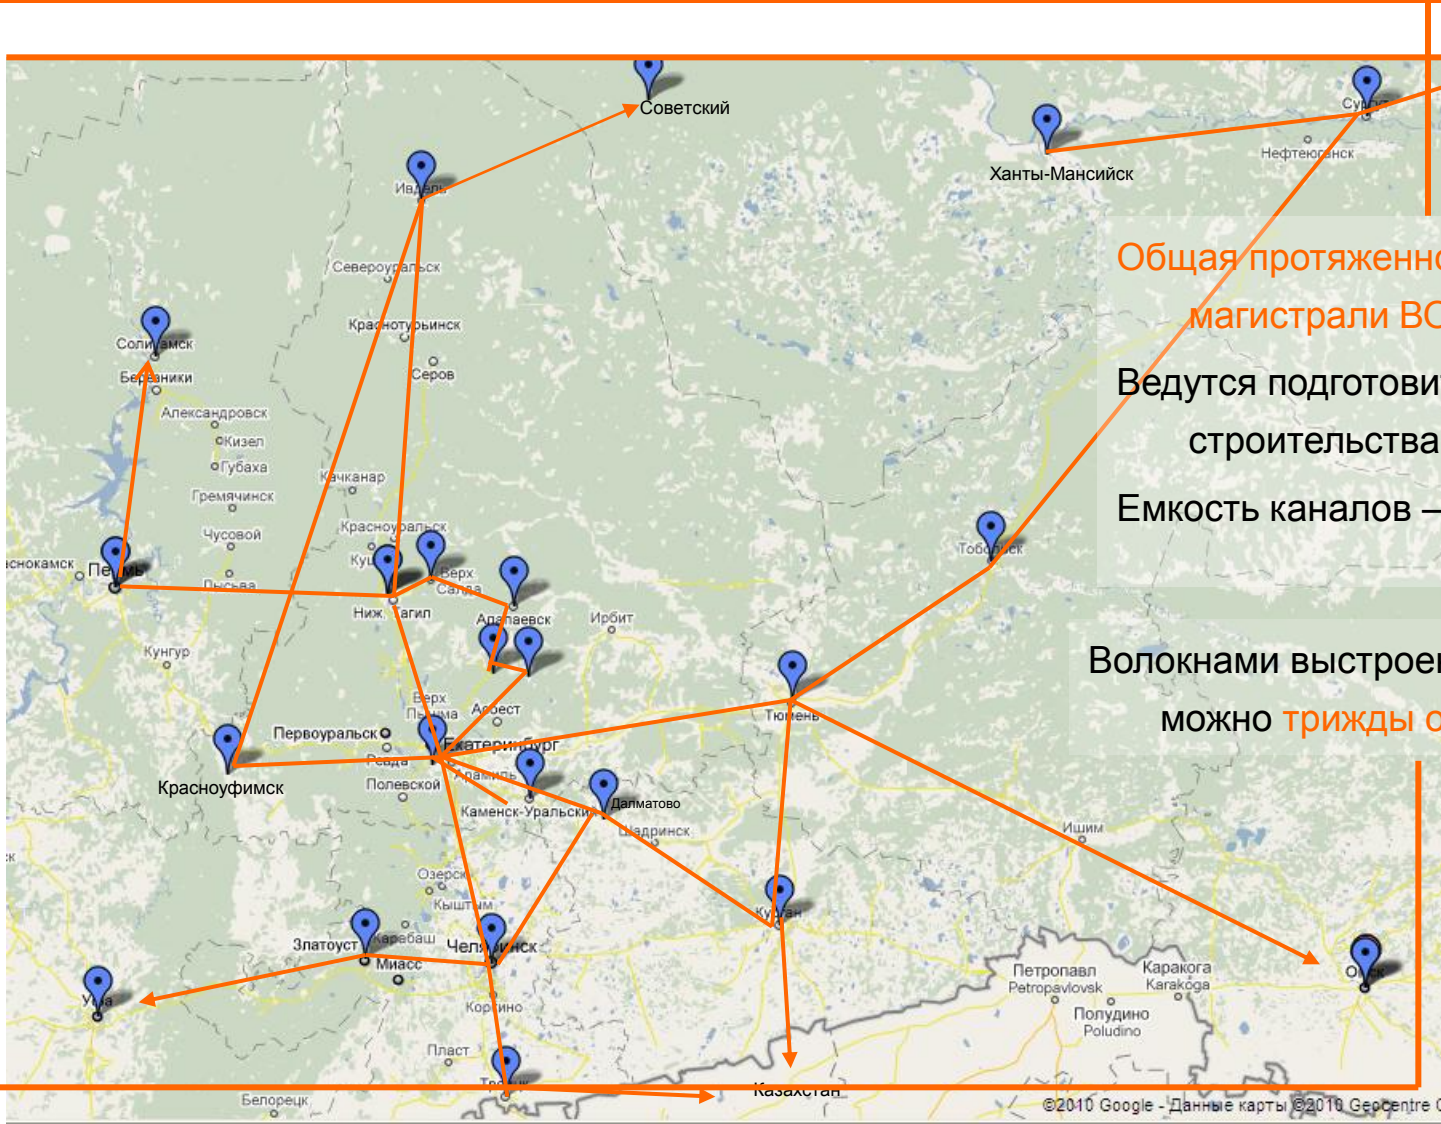

11 узлов междугородной и международной связи.

86 региональных узлов доступа к сети Междугородной связи на территории РФ.

3 точки доступа к сети международной связи на территории Казахстана, Венгрии, Германии.

- Курганская область
- Свердловская область
- Тюменская область
- Челябинская область
- Ханты-Мансийский АО
- Ямало-Ненецкий АО

Транзитные зоно́вые узлы МОТИВ,
действующие на территории УрФО

В 2009 году Компания МОТИВ завершила процесс ввода в коммерческую эксплуатацию собственных сетей зоно́вой связи

Сегодня МОТИВ является крупнейшим альтернативным оператором зоно́вой связи на территории Уральского федерального округа и Пермского края

Сеть ВОЛС МОТИВ

Ноябрьск

Общая протяженность транспортной магистрали ВОЛС МОТИВ - 1000 км.