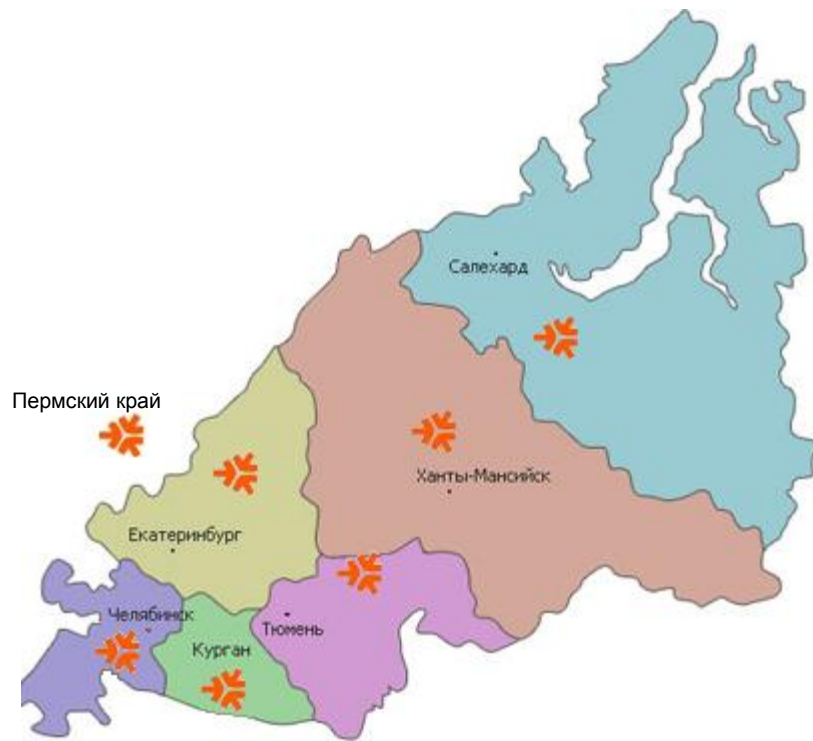

Сеть МГ/МН МОТИВ

Спутниковая связь ТГ МОТИВ

В 2009 году ООО «Мобифон-2000» начал эксплуатацию ряда станций собственной сети спутниковой связи.

Спутниковая сеть МОТИВ работает на базе геостационарного спутника-ретранслятора ОАО «Газпром КС» - «Ямал-200».

Зона спутникового покрытия и место размещения ЦУС позволяет организовать работу терминальных станций спутниковой связи МОТИВ на 90% территории РФ с коэффициентом готовности 99,99% в течение года

Зоно́вая связь ТГ МОТИВ