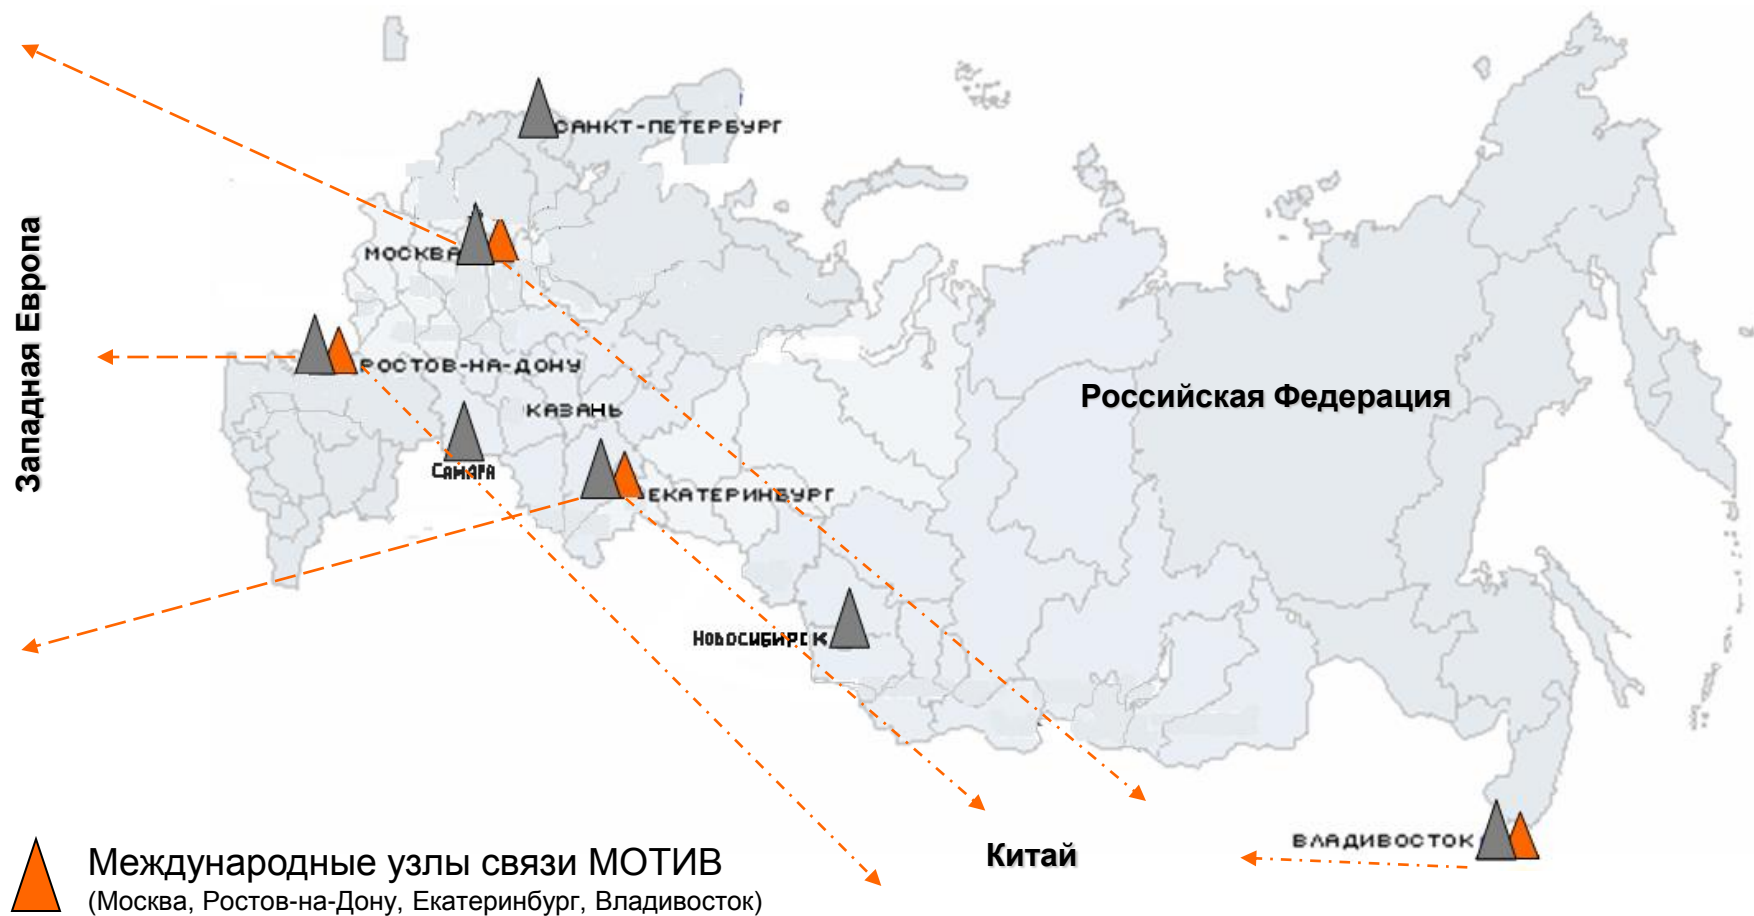

Сеть МГ/МН МОТИВ